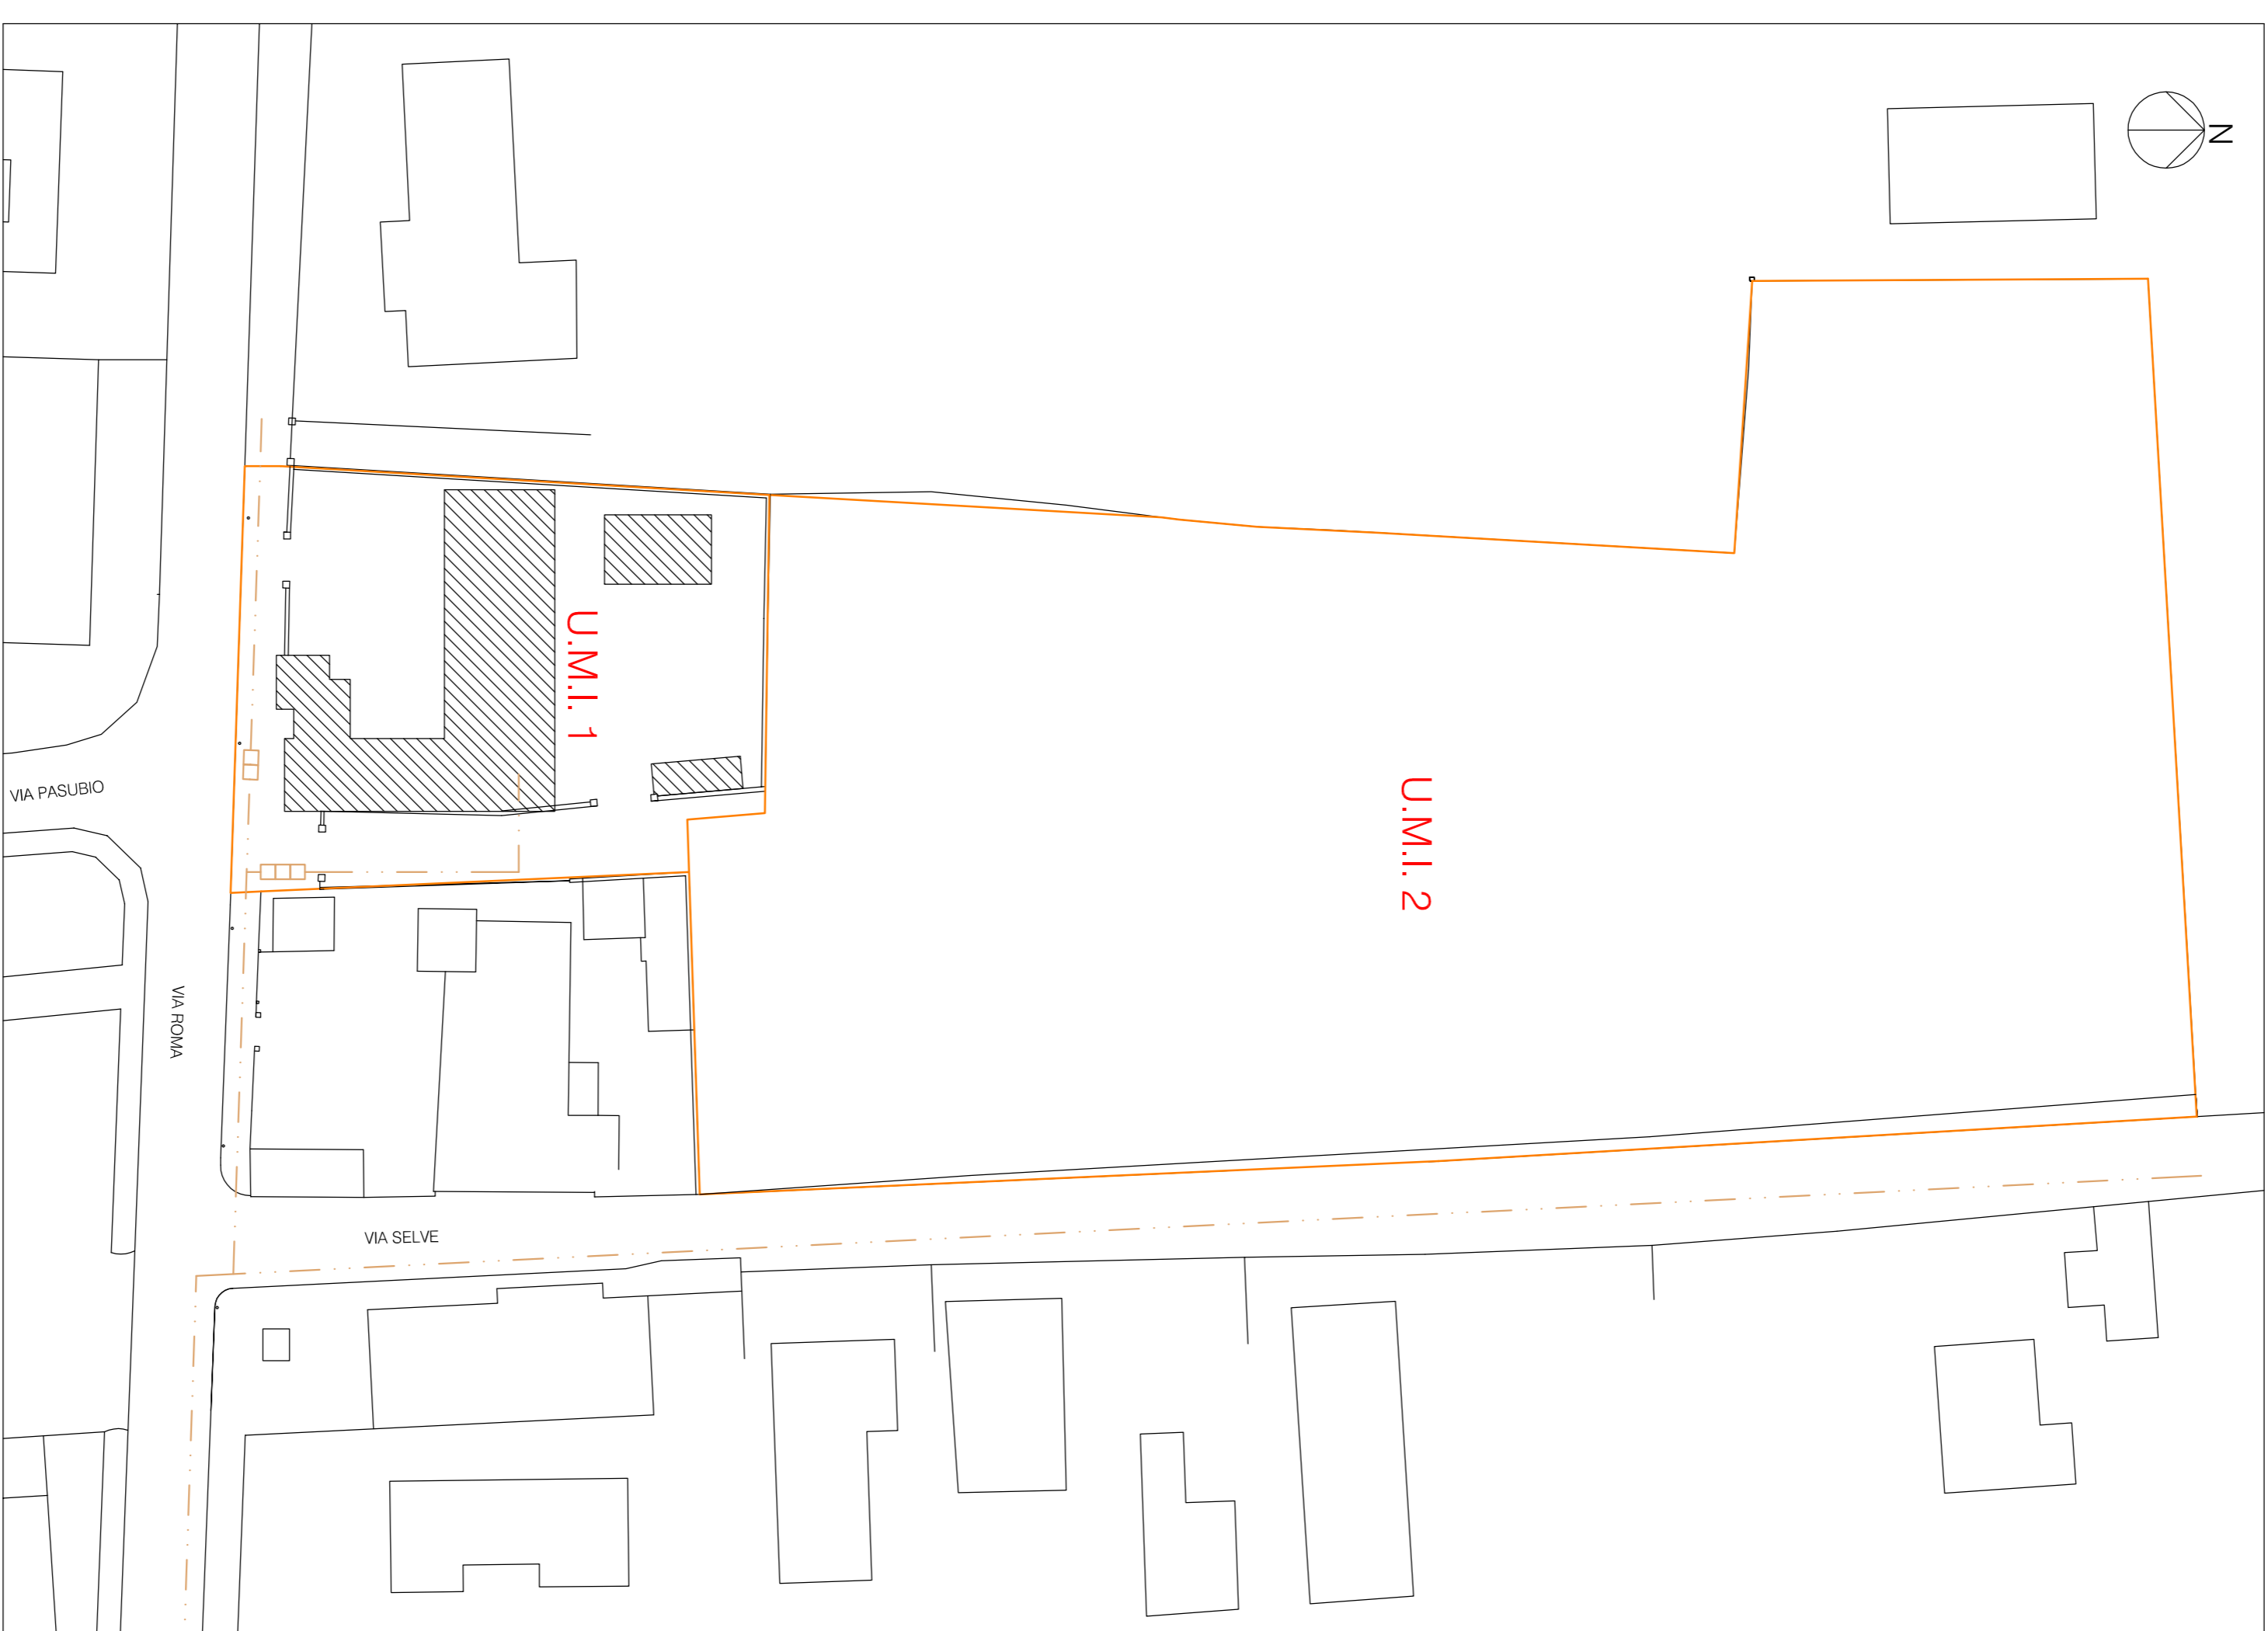

PLANIMETRIA 1:500 RETE TELECOM STATO DI PROGETTO

1. **RETE TELECOM**
2. ambito 10 MC
   - linea telecom
   - fabbricati esistenti, almeno di dell'ambito
   - fabbricati residenziali
   - fabbricati commerciali
   - fabbricati direzionali

LEGENDA

giorgio pradella architetto

proprietà
IMMORALE S.p.A.
AMMINISTRAZIONE COMUNALE DI MOGLIANO VENETO S.r.l.
comune
MOGLIANO VENETO (TV)
via Roma - via Selve
10100 - mapprati 49-589-680 - 1999-2075-2076-2097-2098
oggetto
2 variante al Piano di Recupero
Comparto 10 MC approvato con D.G.C. 85/2011

tavola

7

Stato di fatto e di progetto
rete telecom

scala
1:500

il progetto

in data

progettista
architetto giorgio pradella
collaboratore
della società sopra
data
20/09/2011
25/09/2011
file: F:\sv\c\1_P04_VAR2011

PLANIMETRIA 1:500 RETE TELECOM STATO DI FATTO